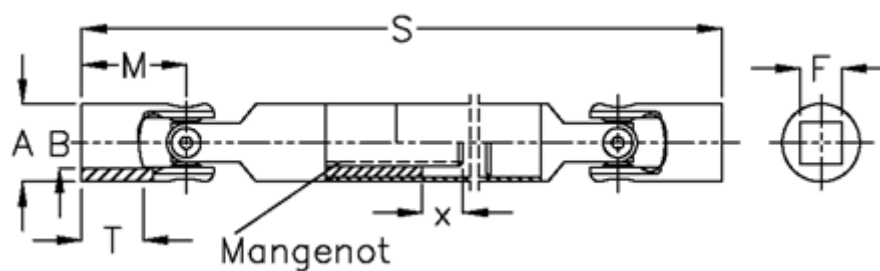

Varenummer: 076201043
Beskrivelse: Krydsled med udtræk 0.620.104.003
S=224 X=70 Firkant 10H9, nåleleje

Mål

A	= 20
F	= 10
M	= 31
Mangenot	= 6x11x14
MD max. Nm	= 15
s	= 224
T	= 18
x	= 70